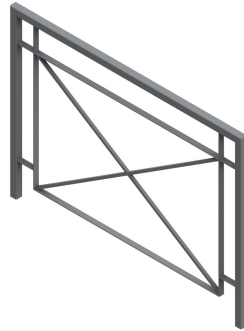

Référence : 202.14-4
Produit : Barrière Kultura Croix
Collection : Sécurité

Descriptif :

Main courante : tube Ø42 mm

Montant & sous lisse : tube de 40 x 40 mm

Longueur : 1,40 m

Hauteur totale : 1,20 m

Hauteur hors-sol : 1,00 m

Matériaux, revêtements, couleurs :

- Ensemble mcano-soudé en acier apte à la galvanisation à chaud.
- Galvanisation à chaud des produits finis (55 à 85 microns selon l'épaisseur des tubes).
- Thermolaquage, poudre thermodurcissable à base de résine polyester (minimum 60 microns).