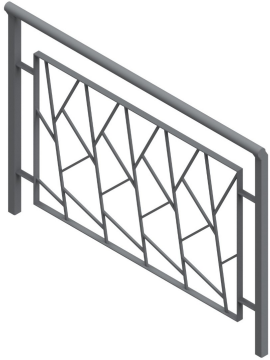

Référence : 200.14-5
Produit : Barrière Synchro Ecaille
Collection : Sécurité

Descriptif :

Main courante : tube Ø42 mm

Montant & sous lisse : tube de 40 x 40 mm

Longueur : 1,40 m

Hauteur totale : 1,20 m

Hauteur hors-sol : 1,00 m

Matériaux, revêtements, couleurs :

- Ensemble mécane-soudé en acier apte à la galvanisation à chaud.
- Galvanisation à chaud des produits finis (55 à 85 microns selon l'épaisseur des tubes).
- Thermolaquage, poudre thermodurcissable à base de résine polyester (minimum 60 microns).