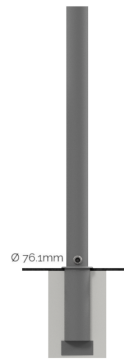

Référence : 74.10-B3 INDA

Produit : Potelet anti-stationnement Oriane V.4 76.1, 88.9mm amovible

Collection : Sécurité

### Descriptif :

**Potelet amovible avec Embase B3, conforme à l'arrêté ministériel du 31/12/1999 relatif aux prescriptions sur l'accessibilité des personnes handicapées.**

Type : **Oriane V.4**

Dimensions (s) :

- Diamètre: **76.1mm**
- Référence **74.10-B3 INDA**, Hauteur hors-sol: 0.90m
- Référence **75.10B3 INDA**, Hauteur hors-sol: 1.20m
- Diamètre: **88.9mm**
- Référence **59.12-B3 INDA**, Hauteur hors-sol: 0.90m
- Référence **59.12-2-B3 INDA**, Hauteur hors-sol: 1.20m

?

**Fixation** : amovible avec fourreau de scellement

**Déclinaison(s)** : version fixe, ? version s?cable.

**Option (s)** : Pommeau blanc pour le contraste visuel, avec 1 ou 2 anneaux, avec bandes réfléchissantes rouges ou blanches