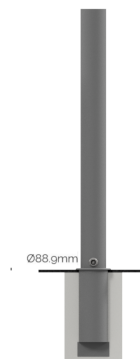

Référence : 74.10-B3 INDA

Produit : Potelet anti-stationnement Oriane V.4 76.1, 88.9mm amovible

Collection : Sécurité

### Descriptif :

**Potelet amovible avec Embase B3, conforme à l'arrêté ministériel du 31/12/1999 relatif aux prescriptions sur l'accessibilité des personnes handicapées.**

Type : **Oriane V.4**

Dimensions (s) :

- Diamètre: **76.1mm**
- Référence **74.10-B3 INDA**, Hauteur hors-sol: 0.90m
- Référence **75.10B3 INDA**, Hauteur hors-sol: 1.20m
- Diamètre: **88.9mm**
- Référence **59.12-B3 INDA**, Hauteur hors-sol: 0.90m
- Référence **59.12-2-B3 INDA**, Hauteur hors-sol: 1.20m

?

**Fixation** : amovible avec fourreau de scellement

**Déclinaison(s)** : version fixe, ? version s?cable.

**Option (s)** : Pommeau blanc pour le contraste visuel, avec 1 ou 2 anneaux, avec bandes réfléchissantes rouges ou blanches