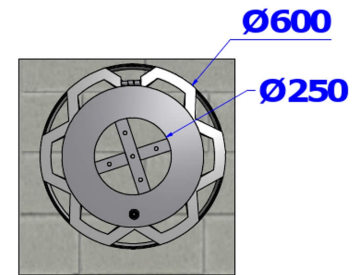

Référence : 141.14 & 147.14

Produit : Corbeille de propreté urbaine et son porte sac Graphique

Collection : Convivialité

Descriptif :

Corbeille A.sensio, modèle: A.2 & support sac plastique. Ce modèle simplement posé au sol, calibre la dimension des déchets grâce à son orifice et permet un vidage facile et rapide.

Déclinaisons disponibles :

Version avec support seau, Référence: 141.14 & 146.14

Type : A.2

Fixation : Posé au sol

Option : Fourreau de scellement"

Matériaux, revêtements, couleurs :

- Ensemble mcano-soudé
- Primaire EPOXY APP120 (+/- 60 microns)
- Thermo laquage, poudre thermodurcissable à base de résine polyester (Minimum 60microns)
- Mise à la teinte au choix dans nos collections RAL, RAL Fine Textured conseillé, Sablé conseillé