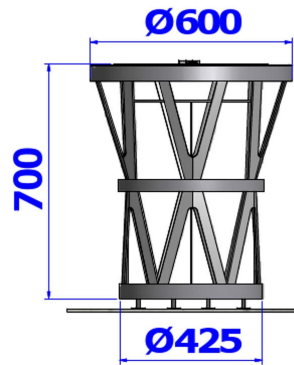

Référence : 141.14 & 147.14

Produit : Corbeille de propreté urbaine et son porte sac Graphique

Collection : Convivialité

Descriptif :

Corbeille A.sensio, modèle: A.2 & support sac plastique. Ce modèle simplement posé au sol, calibre la dimension des déchets grâce à son orifice et permet un vidage facile et rapide.

Déclinaisons disponibles :

Version avec support seau, Référence: 141.14 & 146.14

Type : A.2

Fixation : Posé au sol

Option : Fourreau de scellement"

Matériaux, revêtements, couleurs :

- Ensemble mcano-soudé
- Primaire EPOXY APP120 (+/- 60 microns)
- Thermo laquage, poudre thermodurcissable à base de résine polyester (Minimum 60microns)
- Mise à la teinte au choix dans nos collections RAL, RAL Fine Textured conseillé, Sablé conseillé