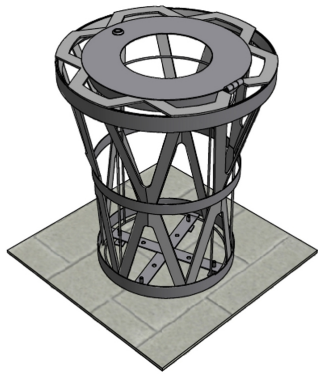

Référence : 141.14 & 147.14

Produit : Corbeille de propreté urbaine et son porte sac Graphique

Collection : Convivialité

Descriptif :

Corbeille A.sensio, modèle: A.2 & support sac plastique. Ce modèle simplement posé au sol, calibre la dimension des déchets grâce à son orifice et permet un vidage facile et rapide.

Déclinaisons disponibles :

Version avec support seau, Référence: 141.14 & 146.14

Type : A.2

Fixation : Posé au sol

Option : Fourreau de scellement"

Matériaux, revêtements, couleurs :

- Ensemble mcano-soudé
- Primaire EPOXY APP120 (+/- 60 microns)
- Thermo laquage, poudre thermodurcissable à base de résine polyester (Minimum 60microns)
- Mise à la teinte au choix dans nos collections RAL, RAL Fine Textured conseillé, Sablé conseillé