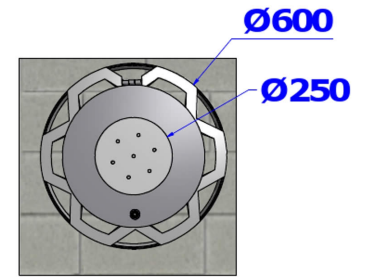

### **Descriptif :**

Corbeille A.sensio, modèle: A.2 & son seau. Ce modèle simplement posé au sol, calibre la dimension des déchets grâce à son orifice et permet un vidage facile et rapide du seau.

Variantes disponibles :