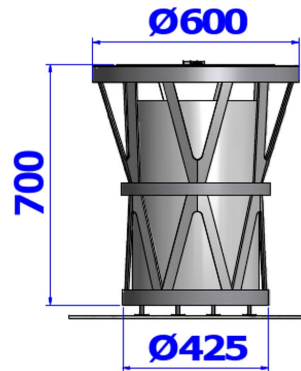

**Référence :** 141.14 & 146.14  
**Produit :** Corbeille Graphique  
**Collection :** Convivialité

### **Descriptif :**

Corbeille A.sensio, modèle: A.2 & son seau. Ce modèle simplement posé au sol, calibre la dimension des déchets grâce à son orifice et permet un vidage facile et rapide du seau.

Variantes disponibles :

Version avec support pot-sac plastique, Référence: 141.14 & 147.14

Type : A.2

Fixation : Posé au sol

Option : Fourreau de scellement