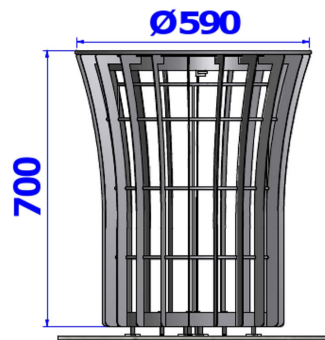

Référence : 140.14 & 147.14

Produit : Corbeille de ville et son porte sac

Collection : Convivialité

### Descriptif :

Corbeille A.sensio, modèle: A.1 & support sac plastique. Ce modèle simplement posé au sol, calibre la dimension des déchets grâce à son orifice et permet un vidage facile et rapide. En cas de "plan vigipirate", ce modèle est parfaitement recommandé.

Contenance: 65 litres

Hauteur hors-sol: 700mm

Déclinaisons disponibles :

Modèle avec seau, référence: 140.14 & 146.14

Type : A.1

Fixation : Posée au sol

Option : Fourreau de scellement