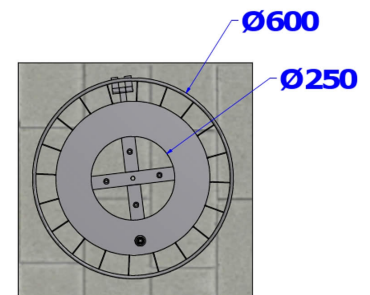

### Descriptif :

Corbeille A.sensio, modèle: A.1 & support sac plastique. Ce modèle simplement posé au sol, calibre la dimension des déchets grâce à son orifice et permet un vidage facile et rapide. En cas de "plan vigipirate", ce modèle est parfaitement recommandé.

Contenance: 65 litres

Hauteur hors-sol: 700mm

Déclinaisons disponibles :

Modèle avec seau, référence: 140.14 & 146.14

Type : A.1

Fixation : Posée au sol

Option : Fourreau de scellement