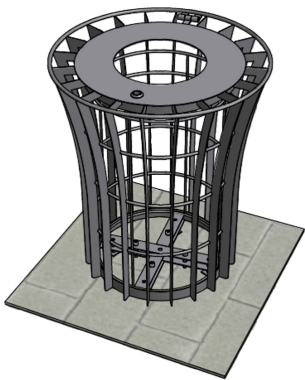

Référence : 140.14 & 147.14

Produit : Corbeille de ville et son porte sac

Collection : Convivialité

### Descriptif :

Corbeille A.sensio, modèle: A.1 & support sac plastique. Ce modèle simplement posé au sol, calibre la dimension des déchets grâce à son orifice et permet un vidage facile et rapide. En cas de "plan vigipirate", ce modèle est parfaitement recommandé.

Contenance: 65 litres

Hauteur hors-sol: 700mm

Déclinaisons disponibles :

Modèle avec seau, référence: 140.14 & 146.14

Type : A.1

Fixation : Posée au sol

Option : Fourreau de scellement