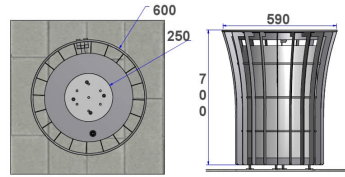

Référence : 140.14-IND A
Produit : Corbeille A.sensio
Collection : Convivialité

Modèle avec pieds sur vérins.

Descriptif :

Corbeille A.sensio, modèle: A.1 & son seau. Ce modèle simplement posé au sol, calibre la dimension des déchets grâce à son orifice et permet un vidage facile et rapide du seau.

Contenance: 65 litres

Hauteur hors-sol: 700mm

Déclinaisons disponibles :

Modèle avec support sac plastique, référence: 140.14 & 147.14

Type : A.1

Fixation : Posée au sol

Option : Fourreau de scellement

Matériaux, revêtements, couleurs :

- Ensemble mcano-soudé
- Primaire EPOXY APP120 (+/- 60 microns)
- Thermo laquage, poudre thermodurcissable à base de résine polyester (Minimum 60microns)
- Mise à la teinte au choix dans nos collections RAL, RAL Fine Textured conseillé, Sablé conseillé