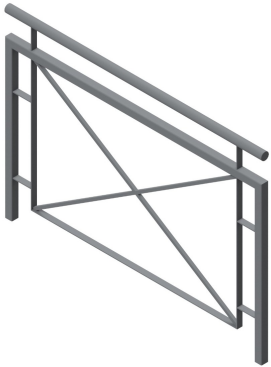

**Référence :** 201.14-4  
**Produit :** Barrière A.Sensio Croix  
**Collection :** Sécurité

### **Descriptif :**

**Main courante :** tube Ø42 mm

**Montant & sous lisse :** tube de 40 x 40 mm

**Longueur :** 1,40 m

**Hauteur totale :** 1,20 m

**Hauteur hors-sol :** 1,00 m

### **Matériaux, revêtements, couleurs :**

- Ensemble mécano-soudé en acier apte à la galvanisation à chaud.
- Galvanisation à chaud des produits finis (55 à 85 microns selon l'épaisseur des tubes).
- Thermolaquage, poudre thermodurcissable à base de résine polyester (minimum 60 microns).