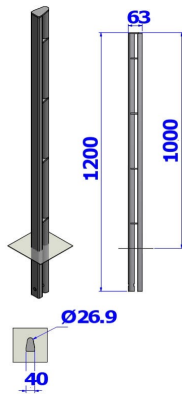

Référence: 205.14

Produit: Potelet de sécurité

Collection: Sécurité

 **Descriptif :**

Type: U.3
Hauteur totale: 1,20m
Fixation : Fixe à sceller

 **Matériaux, revêtements, couleurs :**

- Ensemble mécano-soudé en acier apte à la galvanisation à chaud
- Galvanisation à chaud des produits finis (+/-55 microns)
- Thermo laquage, poudre thermodurcissable à base de résine polyester (Minimum 60microns)
- Mise à la teinte au choix dans nos collections RAL, RAL Fine Textured conseillé, Sablé conseillé