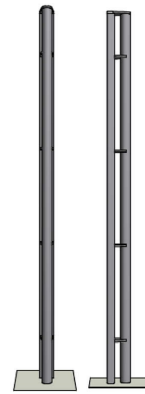

Référence: 205.14

Produit: Potelet de sécurité

Collection: Sécurité

 **Descriptif :**

Type: U.3
Hauteur totale: 1,20m
Fixation : Fixe à sceller

 **Matériaux, revêtements, couleurs :**

- Ensemble mécano-soudé en acier apte à la galvanisation à chaud
- Galvanisation à chaud des produits finis (+/-55 microns)
- Thermo laquage, poudre thermodurcissable à base de résine polyester (Minimum 60microns)
- Mise à la teinte au choix dans nos collections RAL, RAL Fine Textured conseillé, Sablé conseillé