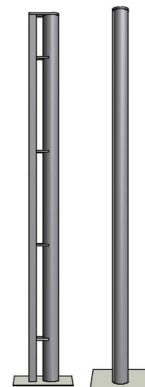

Référence : 204.14  
Produit : Potelet de sécurité  
Collection : Sécurité

### Descriptif :

Type: U.2  
Hauteur totale: 1,20m  
Fixation : Fixe & sceller

### Matériaux, revêtements, couleurs :

- Ensemble mcano-soudé en acier apte à la galvanisation à chaud
- Galvanisation à chaud des produits finis (+/-55 microns)
- Thermo laquage, poudre thermodurcissable à base de résine polyester (Minimum 60microns)
- Mise à la teinte au choix dans nos collections RAL, RAL Fine Textured conseillé, Sablé conseillé