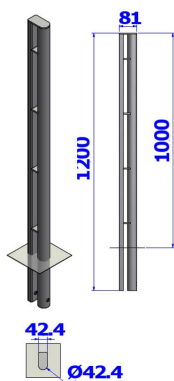

### Descriptif :

Type: U.2  
Hauteur totale: 1,20m  
Fixation : Fixe & sceller