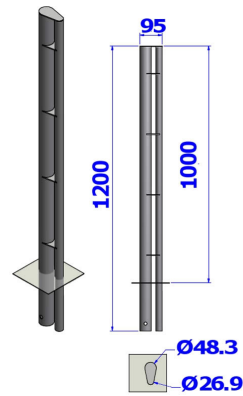

Référence : 203.14  
Produit : Potelet de sécurité  
Collection : Sécurité

### Descriptif :

Type: U.1  
Hauteur totale: 1,20m  
Fixation : Fixe & sceller