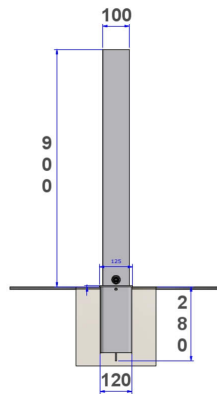

Référence : 349.12-B3 INDA
Produit : Potelet anti-stationnement amovible
Collection : Sécurité

Descriptif :

Potelet carré de 100 x 100mm x 1,20m hors-tout.

Type : Kultura V.2

Fixation : Amovible, Embase B3: conforme à l'arrêté ministériel du 31/12/1999 relatif aux prescriptions sur l'accessibilité des personnes handicapées.