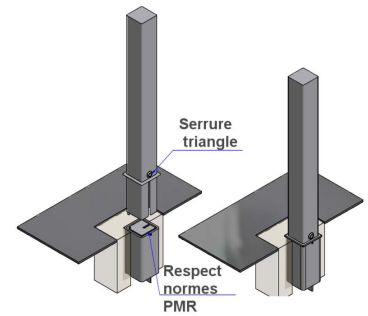

Référence : 349.12-B3 INDA
Produit : Potelet anti-stationnement amovible
Collection : Sécurité

Descriptif :

Potelet carré de 100 x 100mm x 1,20m hors-tout.

Type : Kultura V.2

Fixation : Amovible, Embase B3: conforme à l'arrêté ministériel du 31/12/1999 relatif aux prescriptions sur l'accessibilité des personnes handicapées.

Déclinaison(s) disponible(s) : fixe, pommeau en Inox.

Matériaux, revêtements, couleurs :

- Ensemble mcano-soudé en acier apte à la galvanisation à chaud
- Galvanisation à chaud des produits finis (+/-55 microns)
- Thermo laquage, poudre thermodurcissable à base de résine polyester (Minimum 60microns)
- Mise à la teinte RAL 9010 + Bandes réfléchissantes rouges