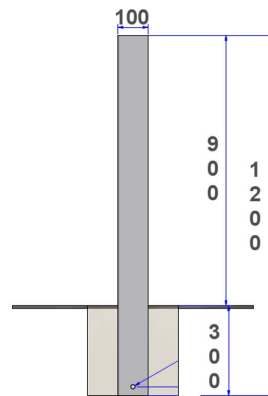

Référence : 349.12

Produit : Poteau anti-stationnement fixe

Collection : Sécurité

Descriptif :

Potelet carré de 100 x 100mm x 1,20m hors-tout.

Type : Kultura V.2

Fixation : fixe et sceller.

Options disponible(s) : Amovible, pommeau en Inox.