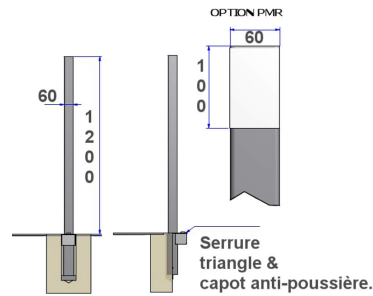

Référence : 39.15-B3 INDA
Produit : Potelet anti-stationnement
Collection : Sécurité

Descriptif :

Potelet amovible avec Embase B3, conforme à l'arrêté ministériel du 31/12/1999 relatif aux prescriptions sur l'accessibilité des personnes handicapées.

Type : Kultura V.2

Fixation : Amovible

Hauteur hors-sol: 1,00m x carré 60mm.

Déclinaison disponible : fixe et sceller

Option : Option PMR - Pommeau blanc - 2^{ème} couche de peinture : ponçage de la couche de thermolaquage + projection au pistolet d'une laque polyuréthane. RAL: 9010 Brillant.