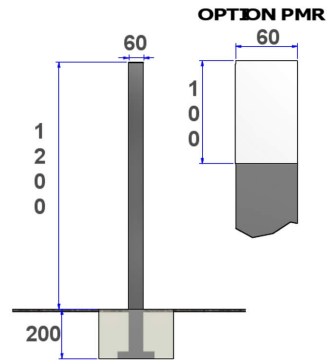

### Descriptif :

Ce modèle est fixe et sceller.

Type : Kultura V.2

Hauteur totale: 1,20m x carré 60mm.

Fixation : Fixe et sceller

Déclinaison disponible: version amovible.

Option : Option PMR - Pommeau blanc - 2<sup>ème</sup> couche de peinture : ponçage de la couche de thermolaquage + projection au pistolet d'une laque polyuréthane. RAL: 9010 Brillant.