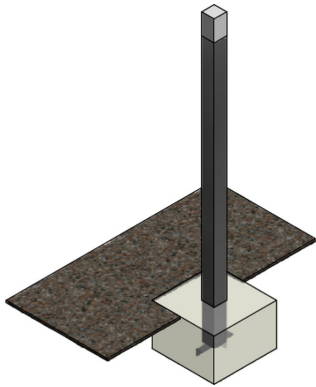

Référence : 39.15  
Produit : Potelet anti-stationnement  
Collection : Sécurité

### Descriptif :

Ce modèle est fixe et sceller.

Type : Kultura V.2

Hauteur totale: 1,20m x carré 60mm.

Fixation : Fixe et sceller

Déclinaison disponible: version amovible.

Option : Option PMR - Pommeau blanc - 2<sup>ème</sup> couche de peinture : ponçage de la couche de thermolaquage + projection au pistolet d'une laque polyuréthane. RAL: 9010 Brillant.

### Matériaux, revêtements, couleurs :

- Ensemble mcano-soudé en acier apte à la galvanisation à chaud
- Galvanisation à chaud des produits finis (+/-55 microns)
- Thermolaquage, poudre thermodurcissable à base de résine polyester (Minimum 60microns)
- Mise à la teinte au choix dans nos collections RAL, RAL Fine Textured conseillé, Sablé conseillé