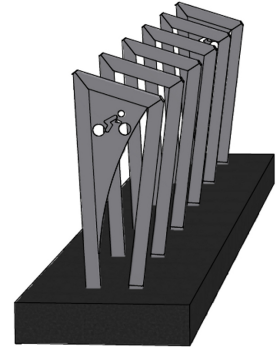

Référence : 04.15

Produit : Arceaux appui-vélos Banlieue avec & sans picto (petit modèle)

Collection : Mobilité

Descriptif :

Banlieue | Petit Modèle

réf. 04.15 | Arceau appui-vélos Banlieue

- Longueur : 447 mm
- Hauteur hors-tout : 1280 x 950 mm horssol
- Tube de 70 x 40 mm

réf. 05.15 | Arceau appui-vélos Banlieue modèle avec picto.

- Longueur : 447 mm
- Hauteur hors-tout : 1280 x 950 mm horssol
- Tube de 70 x 40 mm
- Tôle avec découpe laser du picto

En option [91] sur platines

Fixation : Fixe à sceller

Déclinaison(s) disponible(s) :

Réf. **06.15**, Appui vélo sans pictogramme, 1,28m x lg: 894m

Réf. **07.15**, Appui vélo avec pictogramme, 1,28m x lg: 894m

Réf. **04.15**, Appui vélo sans pictogramme, 1,28m x lg: 447m

Réf. **05.15**, Appui vélo avec pictogramme, 1,28m x lg: 447m

Matériaux, revêtements, couleurs :

- Ensemble mécano-soudé en acier apte à la galvanisation à chaud.
- Galvanisation à chaud des produits finis
- Thermo laquage, poudre thermodurcissable à base de résine polyester
- Mise à la teinte RAL Classique ou RAL Fine texture : à définir.