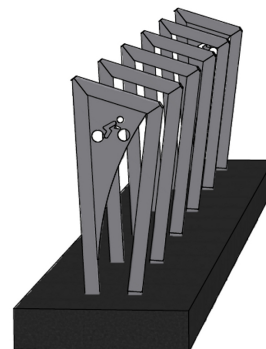

Référence : 04.15

Produit : Arceaux appui-vélos Banlieue avec & sans picto (petit modèle)

Collection : Mobilité

### Banlieue | Petit Modèle

#### Réf. 04.15 | Arceau appui-vélos Banlieue

- Longueur : 447 mm
- Hauteur hors-tout : 1280 x 950 mm hors sol
- Tube de 70 x 40 mm

#### Réf. 05.15 | Arceau appui-vélos Banlieue modèle avec picto.

- Longueur : 447 mm
- Hauteur hors-tout : 1280 x 950 mm hors sol
- Tube de 70 x 40 mm
- Modèle avec découpe laser du picto

?

En option [91] sur platines