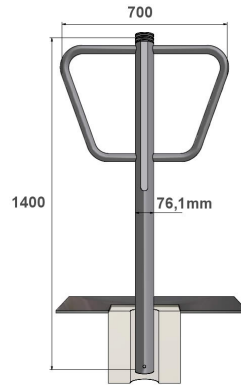

Référence : 346.07-240608  
Produit : Appui-vélos triangle Oléa  
Collection : Mobilité

### Descriptif :

Support vélo Banlieue: modèle V3 à sceller  
Hauteur totale: 1,40m x lg: 700mm  
Fixation : Fixe à sceller