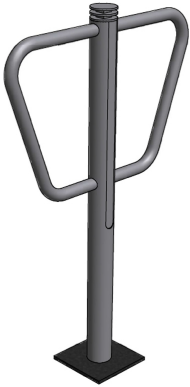

Référence : 346.07-240608  
Produit : Appui-vélos triangle Oléa  
Collection : Mobilité

### Descriptif :

Support vélo Banlieue: modèle V3 à sceller  
Hauteur totale: 1,40m x lg: 700mm  
Fixation : Fixe à sceller

### Matériaux, revêtements, couleurs :

- Ensemble mécano-soudé en acier apte à la galvanisation à chaud.
- Galvanisation à chaud des produits finis
- Thermo laquage, poudre thermodurcissable à base de résine polyester
- Mise à la teinte RAL Classique ou RAL Fine texture : à définir.