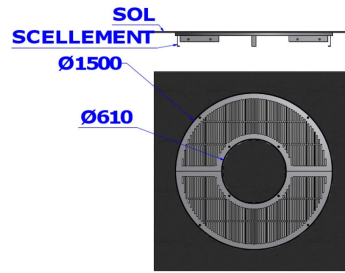

Référence : 23.11 IND A
Produit : Grille d'arbres ronde
Collection : Vitalité

Descriptif :

Banlieue, un mobilier contemporain à l'aise dans toutes les zones de vie urbaine. L'arbre dans l'espace urbain est un patrimoine collectif à protéger. La grille Banlieue permet de préserver l'enracinement de ces individus isolés. Elle repose sur un châssis à sceller.

Extérieur: 1,50m x Intérieur: 610mm

Options disponibles :

Extérieur: 1,50m x Intérieur: 610mm (Ref. 22.11 IND A)

Extérieur: 1,50m x Intérieur: 610x610mm (Ref. 23.11 IND A)

Fixation : Cadre à sceller

Infos complémentaires : Autres dimensions sur consultation.