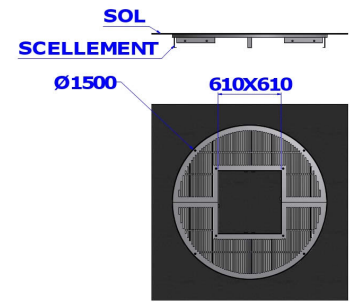

Référence : 23.11 IND A
Produit : Grille d'arbres ronde
Collection : Vitalité

Descriptif :

Banlieue, un mobilier contemporain à l'aise dans toutes les zones de vie urbaine. L'arbre dans l'espace urbain est un patrimoine collectif à protéger. La grille Banlieue permet de préserver l'enracinement de ces individus isolés. Elle repose sur un châssis à sceller.

Extérieur: 1,50m x Intérieur: 610mm

Options disponibles :

Extérieur: 1,50m x Intérieur: 610mm (Ref. 22.11 IND A)

Extérieur: 1,50m x Intérieur: 610x610mm (Ref. 23.11 IND A)

Fixation : Cadre à sceller

Infos complémentaires : Autres dimensions sur consultation.