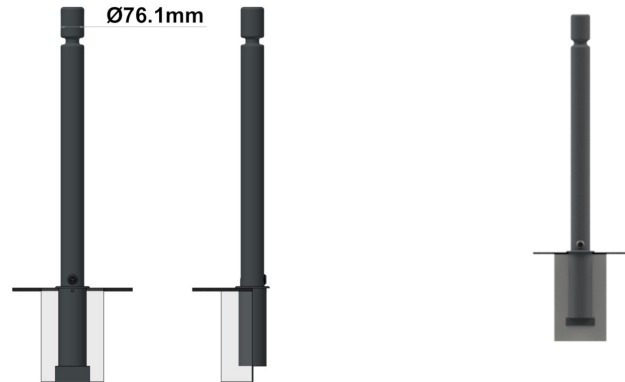

Référence : 41.11-B3 IND A

Produit : Potelet anti-stationnement Gorge 76mm amovible

Collection : Sécurité

Descriptif :

Potelet de sécurité Gorge amovible

Potelet amovible avec Embase B3, conforme à l'arrêté ministériel du 31/12/1999 relatif aux prescriptions sur l'accessibilité des personnes handicapées.

Dimensions: 76mm

- **Référence 41.11-B3 IND A:** Corps: 76mm - Hauteur hors-sol: 0,90m.
- **Référence 42.11-B3 IND A:** Corps: 76mm - Hauteur hors-sol: 1,20m.

Potelet amovible avec Embase B3, conforme à l'arrêté ministériel du 31/12/1999 relatif aux prescriptions sur l'accessibilité des personnes handicapées.

Serrure triangle en Inox et scellée.

Fixation : Amovible et son fourreau à sceller.

Déclinaison(s) : Autres diamètres, version fixe à sceller, version rabattable en caisson, version rabattable au sol, version à câble.

Option(s) : Pommeau blanc pour le contraste visuel, avec 1 ou 2 anneaux, avec bandes réfléchissantes blanches ou rouges.

???????????????

Matériaux, revêtements, couleurs :

- Ensemble mcano-soudé en acier apte à la galvanisation à chaud
- Galvanisation à chaud des produits finis (+/-55 microns)
- Thermo laquage, poudre thermodurcissable à base de résine polyester (Minimum 60microns)
- Mise à la teinte RAL Classique ou RAL Fine texture : à définir