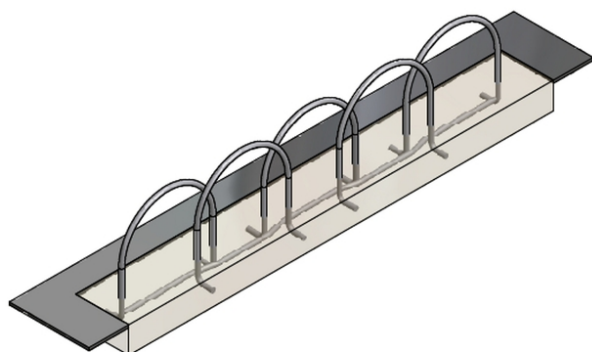

GAMME : URBAINE

MODÈLE : ARCEAU BORDURETTE, MODÈLE: PV.1, À SCELLER

Les espaces verts se propagent dans la ville pour l'oxygéner et la rendre toujours plus accueillante. Suivant l'architecture paysagère retenue, du mobilier propose de préserver ces espaces si convoités.

INFORMATIONS COMPLÉMENTAIRES

Autres dimensions.

DIMENSIONS

1 arceau: 360mm \ 2 arceaux: 628mm \
3 arceaux: 896mm \ 4 arceaux: 1160mm \
5 arceaux: 1430mm

MATÉRIAUX, REVÊTEMENTS, COULEURS

Ensemble mécano-soudé en acier apte à la galvanisation à chaud. Galvanisation à chaud des produits finis (+/-80 microns), + Thermolaquage, poudre thermodurcissable à base de résine polyester (Minimum 60microns). Mise à la teinte: RAL au choix. Nous pouvons également vous conseiller sur les finitions "Fine textured" & sablé.