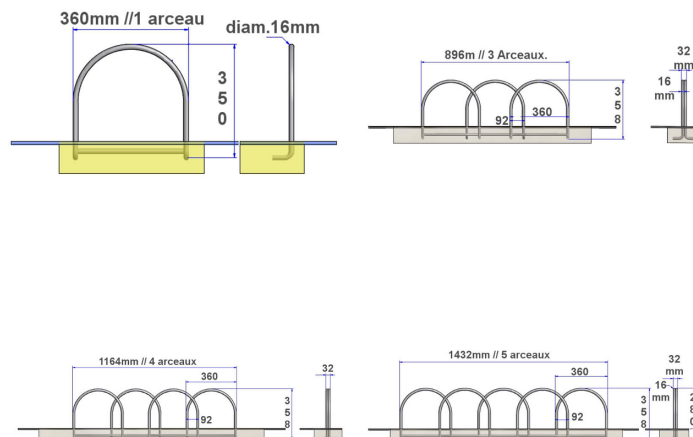

GAMME : URBAINE

MODÈLE : ARCEAU BORDURETTE, MODÈLE: PV.1, À SCELLER

Les espaces verts se propagent dans la ville pour l'oxygéner et la rendre toujours plus accueillante. Suivant l'architecture paysagère retenue, du mobilier propose de préserver ces espaces si convoités.

INFORMATIONS COMPLÉMENTAIRES

Autres dimensions.

DIMENSIONS

1 arceau: 360mm \ 2 arceaux: 628mm \
3 arceaux: 896mm \ 4 arceaux: 1160mm \
5 arceaux: 1430mm

MATÉRIAUX, REVÊTEMENTS, COULEURS

Ensemble mécano-soudé en acier apte à la galvanisation à chaud. Galvanisation à chaud des produits finis (+/-80 microns), + Thermolaquage, poudre thermodurcissable à base de résine polyester (Minimum 60microns). Mise à la teinte: RAL au choix. Nous pouvons également vous conseiller sur les finitions "Fine textured" & sablé.