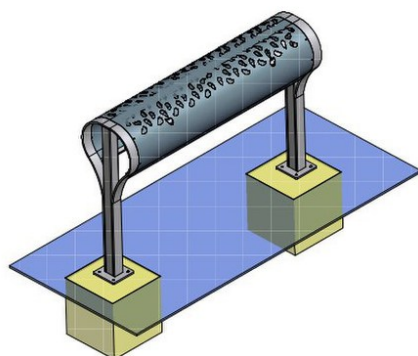

GAMME : CAUSETTE

MODÈLE : ASSIS-DEBOUT CAUSETTE, MODÈLE: DOUBLE

Causette, un mobilier convivial pour des ambiances propices à la détente. Mobilier relais dans des espaces réduits ou mobilier d'attente par excellence, ce modèle est à sceller le long d'un mur ou autres supports.

MATÉRIAUX, REVÊTEMENTS, COULEURS

Ensemble mécano-soudé en acier apte à la galvanisation à chaud. Galvanisation à chaud des produits finis (+/- 55 microns) et sur les tôles, primaire APP120 (+/- 55 microns), + Thermo laquage, poudre thermodurcissable à base de résine polyester (Minimum 60microns). Mise à la teinte : RAL au choix. Nous pouvons également vous conseiller sur les finitions ? Fine texture ? & sablé.