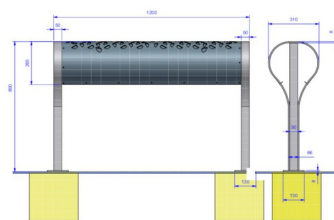

GAMME : CAUSETTE

MODÈLE : ASSIS-DEBOUT CAUSETTE, MODÈLE: DOUBLE

Causette, un mobilier convivial pour des ambiances propices à la détente. Mobilier relais dans des espaces réduits ou mobilier d'attente par excellence, ce modèle est à sceller le long d'un mur ou autres supports.

MATÉRIAUX, REVÊTEMENTS, COULEURS

Ensemble mécano-soudé en acier apte à la galvanisation à chaud. Galvanisation à chaud des produits finis (+/- 55 microns) et sur les tôles, primaire APP120 (+/- 55 microns), + Thermo laquage, poudre thermodurcissable à base de résine polyester (Minimum 60microns). Mise à la teinte : RAL au choix. Nous pouvons également vous conseiller sur les finitions ? Fine texture ? & sablé.