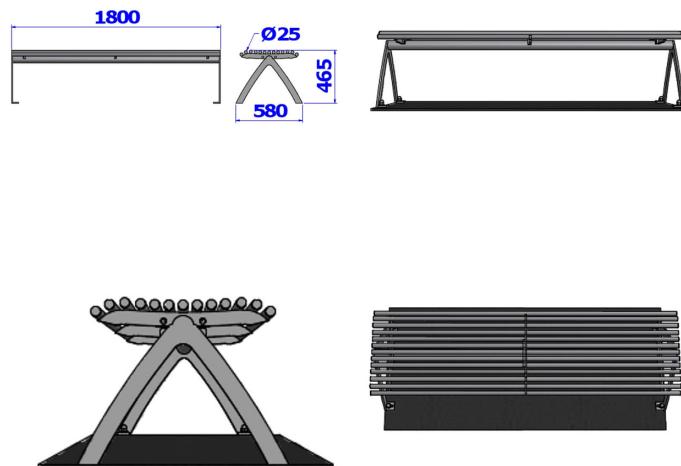

GAMME : **SYNCHRO**

MODÈLE : **BANQUETTE SYNCHRO, MODÈLE: MÉTAL.**

Synchro, un mobilier atemporel pour des atmosphères contemporaines. L'installation de mobilier d'assises sur les cheminements facilite et accompagne le piéton dont les ressources de mobilités sont limitées. Cette banquette permet au piéton de faire une pause avant de redémarrer, il est donc placé le long d'un cheminement. Aux abords d'infrastructures collectives, commerciales, elle s'offre pour patienter, discuter ou déjeuner sur le pouce.

#### MATÉRIAUX, REVÊTEMENTS, COULEURS

Pour la structure : Ensemble mécano-soudé en acier apte à la galvanisation à chaud. Galvanisation à chaud des produits finis (+/-80 microns), + Thermo laquage, poudre thermodurcissable à base de résine polyester (Minimum 60microns). Mise à la teinte: RAL au choix. Nous pouvons également vous conseiller sur les finitions ?Fine textured? & sablé. Pour les lames: en bois Exotique traité. Livraison de l'assise, montée.

#### DIMENSIONS

Longueur: 1800mm

#### AUTRES DIMENSIONS

Hauteur d'assise: 465mm