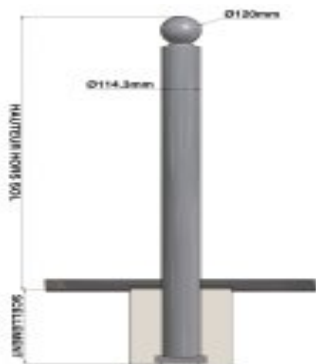

## Potelet Boule Ø120mm

### Description

Pour Limiter l'espace de circulation des véhicules et empêcher le stationnement anarchique sur les trottoirs... Pommeau Boule x diamètre:120mm. Diamètre(s) courant(s) :Ø76mm, Ø114mm. Hauteur(s) Hors-sol courante(s) : 0,80m, 1,10m et 1,20m.