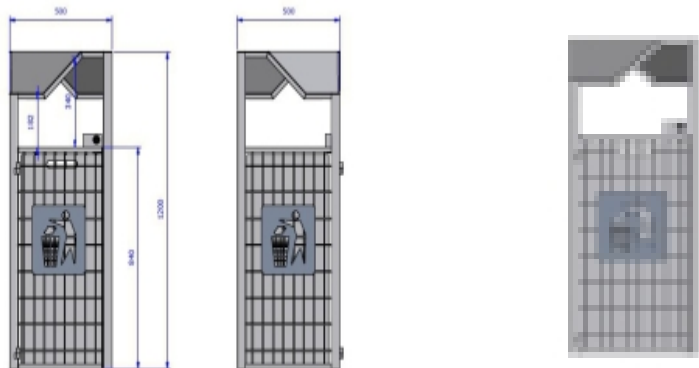

LE mobilier urbain

Créateur

ACTUS

Corbeille KULTURA

Description

KULTURA est un programme de mobilier urbain élaboré pour les aménagements des centres culturels et ludiques.

Matériaux

- Ensemble mécano-soudé en acier apte à la galvanisation à chaud.

Revetements

- 1ère étape: Traitement anti-corrosion, galvanisation à chaud des produits finis. Epaisseur: +/- 80 microns.
- 2ème étape: Thermo laquage, poudre thermodurcissable à base de résine polyester. Epaisseur: Minimum 60 microns. Choix parmi toutes les teintes du nuancier RAL ou autres sur consultation.