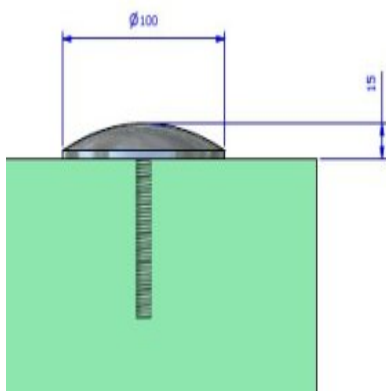

LE mobilier urbain

Créateur

ACTUS

Clous ronds

Description

Pour organiser les espaces de stationnement & délimiter des zones de passages Diamètre(s) courant(s): Ø100mm, Ø1200mm et Ø150mm. Dessus bombé.

Matériaux