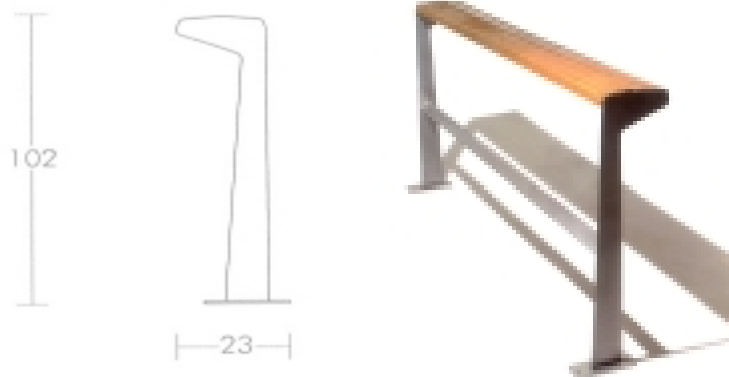

LE mobilier urbain

Créateur

ACTUS

Assis-debouts ONN ALEHOP

Description

Le banc ALEHOP décline un nouveau concept de l'assise des espaces. Sa configuration en fait un point de rendez-vous accueillant, permettant une bonne convivialité entre les personnes réunies, assises ou debout, du fait de la possibilité de l'élévation de son assise, ce que n'autorise pas un banc traditionnel. Ce produit est particulièrement adapté aux lieux tels que les écoles, collèges, universités, zones ludiques, parcs, plages.... Il peut également servir à délimiter les espaces faisant ainsi office de barrière de protection. Son ergonomie, hauteur et largeur de l'assise, en font un produit particulièrement confortable. Maintenance minimale. - Structure en acier galvanisé ou INOX 316L, finition epoxy. - Bois en ELONDO traité à l'huile de teck. - Visserie & tiges d'ancrage en INOX